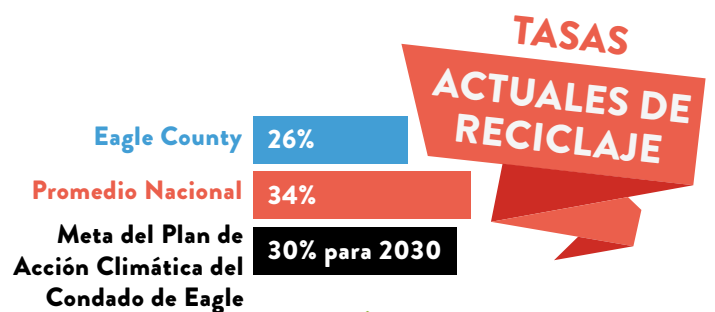

> SITIO DE ENTREGA DE LA COMUNIDAD

> VAIL HONEYWAGON

en las comunidades de:
PUEBLO DE EAGLE
PUEBLO DE MINTURN
ARROWHEAD

FLUJO INDIVIDUAL

El reciclaje de flujo individual le permite colocar todos los reciclables en el mismo contenedor. No hay instalaciones de reciclaje de flujo único en el Condado de Eagle, por lo que parte de este reciclaje debe llevarse a Denver, donde hay instalaciones de flujo individual que pueden clasificar el reciclaje.

> VAIL VALLEY WASTE

> WASTE MANAGEMENT

> VAIL HONEYWAGON todos los demás negocios / residenciales se recogen aparte de las comunidades de doble flujo a la izquierda.

¿POR QUÉ?

HABRÁ MÁS
PLÁSTICO EN EL
OCÉANO QUE
PECES PARA
EL 2050